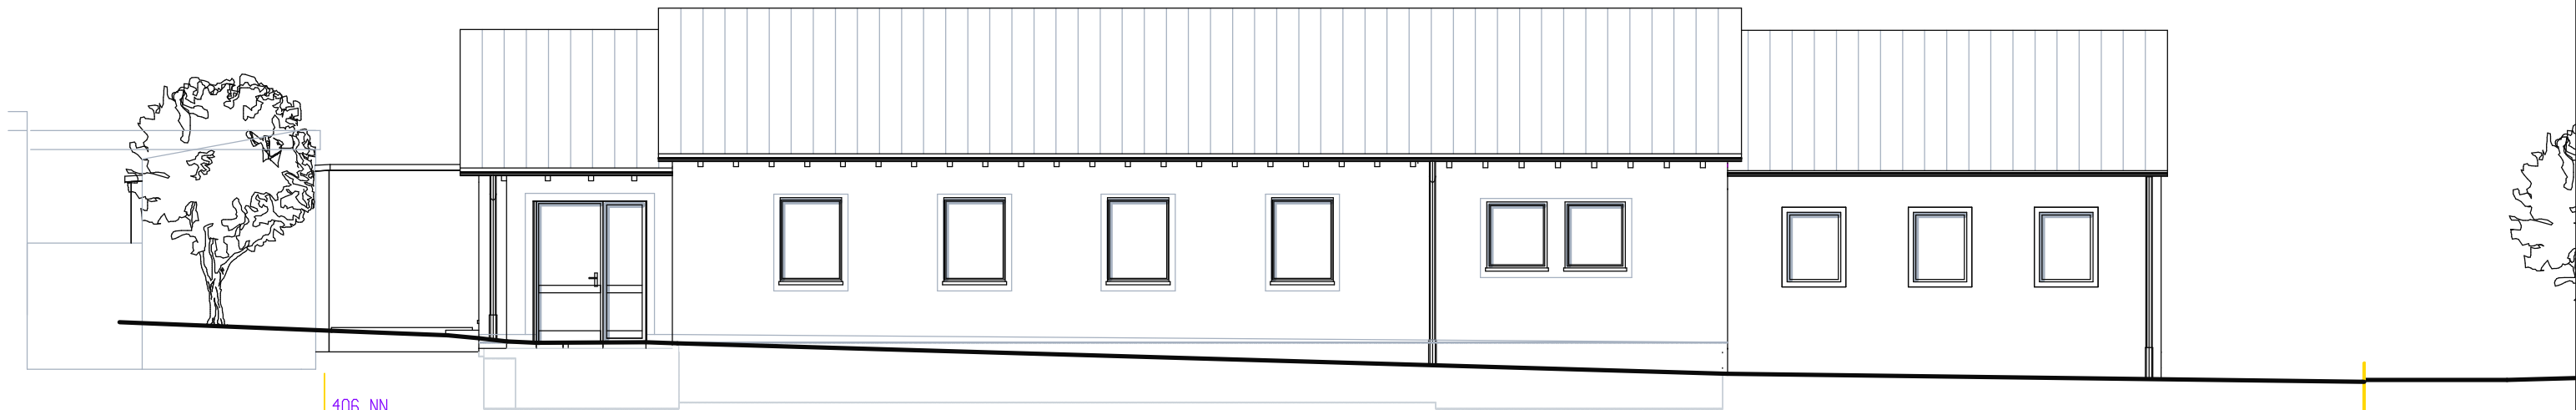

BEST. HAUPTINGANG

SAAL

ANBAU

N O R D - O S T - A N S I C H T  
ANSICHT VON STRASSE "ZUR LINDE"

ANBAU

NEUER  
EINGANG ERWEITERUNG U. BEGRÜNTE PERGOLA

N O R D - W E S T - A N S I C H T  
ANSICHT VOM "FRIEDHOFSWEG"

ARCHITEKTURBÜRO  
EVA-CHRISTIANE BORN-WEBER  
IM ALTENGARTEN 7  
54528 SALMTAL-DÖRBACH