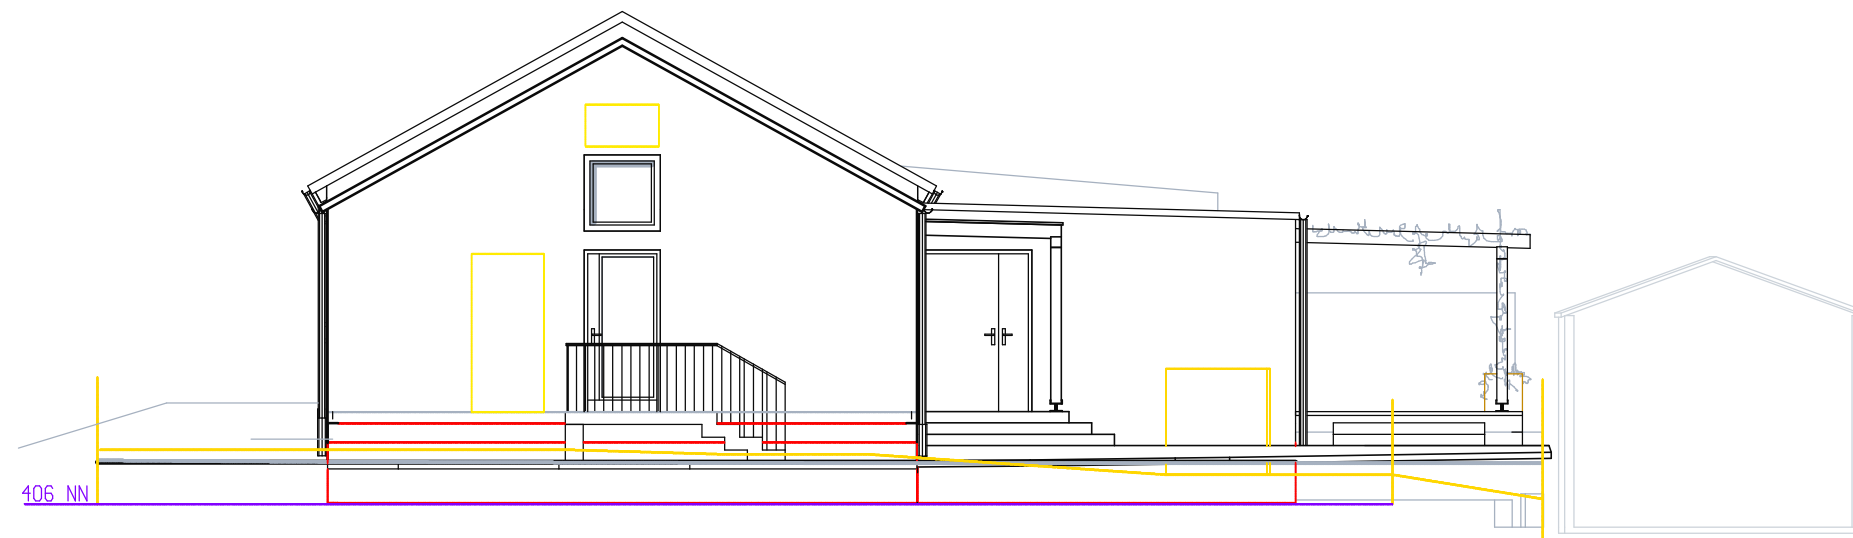

BEST. HAUPTINGANG

SAAL

ANBAU

N O R D - O S T - A N S I C H T  
ANSICHT VON STRASSE "ZUR LINDE"

ANBAU

NEUER  
EINGANG ERWEITERUNG U. BEGRÜNTE PERGOLA

N O R D - W E S T - A N S I C H T  
ANSICHT VOM "FRIEDHOFSWEG"

ARCHITEKTURBÜRO  
EVA-CHRISTIANE BORN-WEBER  
IM ALTENGARTEN 7  
54528 SALMTAL-DÖRBACH