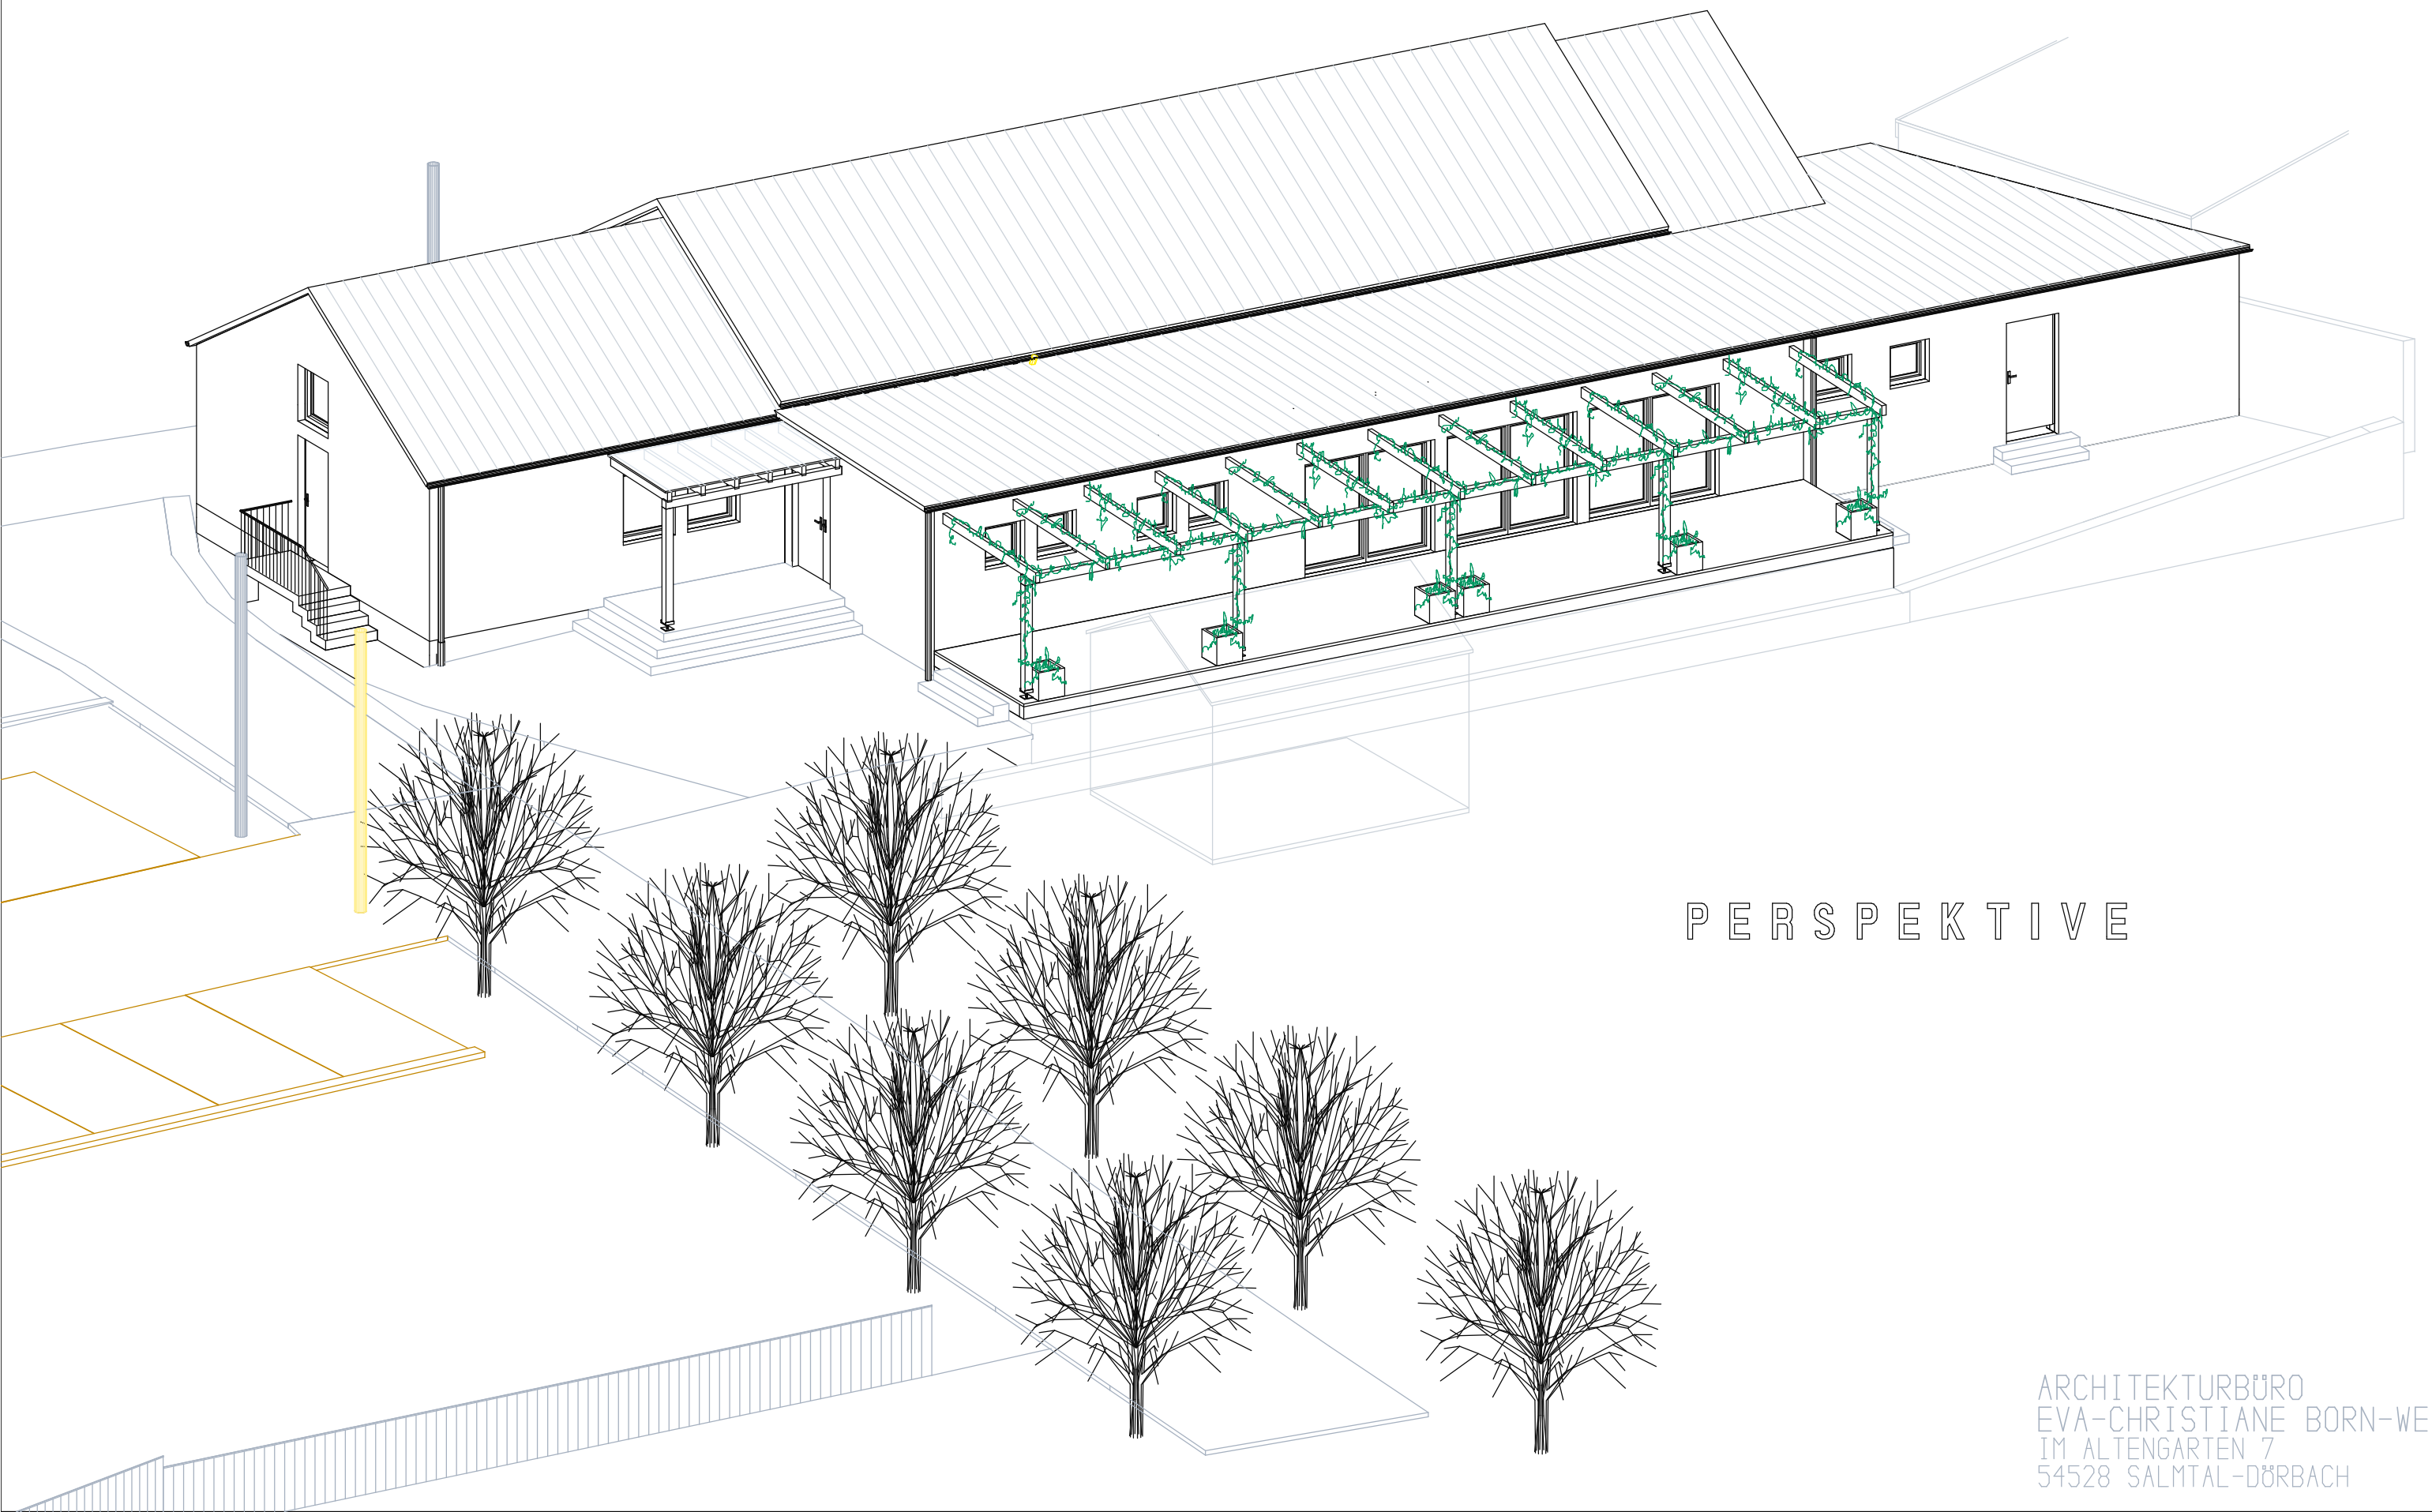

ANBAU

VORH. SAAL MIT ANBAU U. BEGRÜNTEN PERGOLA

PERSPEKTIVE

ARCHITEKTURBÜRO
EVA-CHRISTIANE BORN-WEBER
IM ALTENGARTEN 7
54528 SALMTAL-DÖRBACH