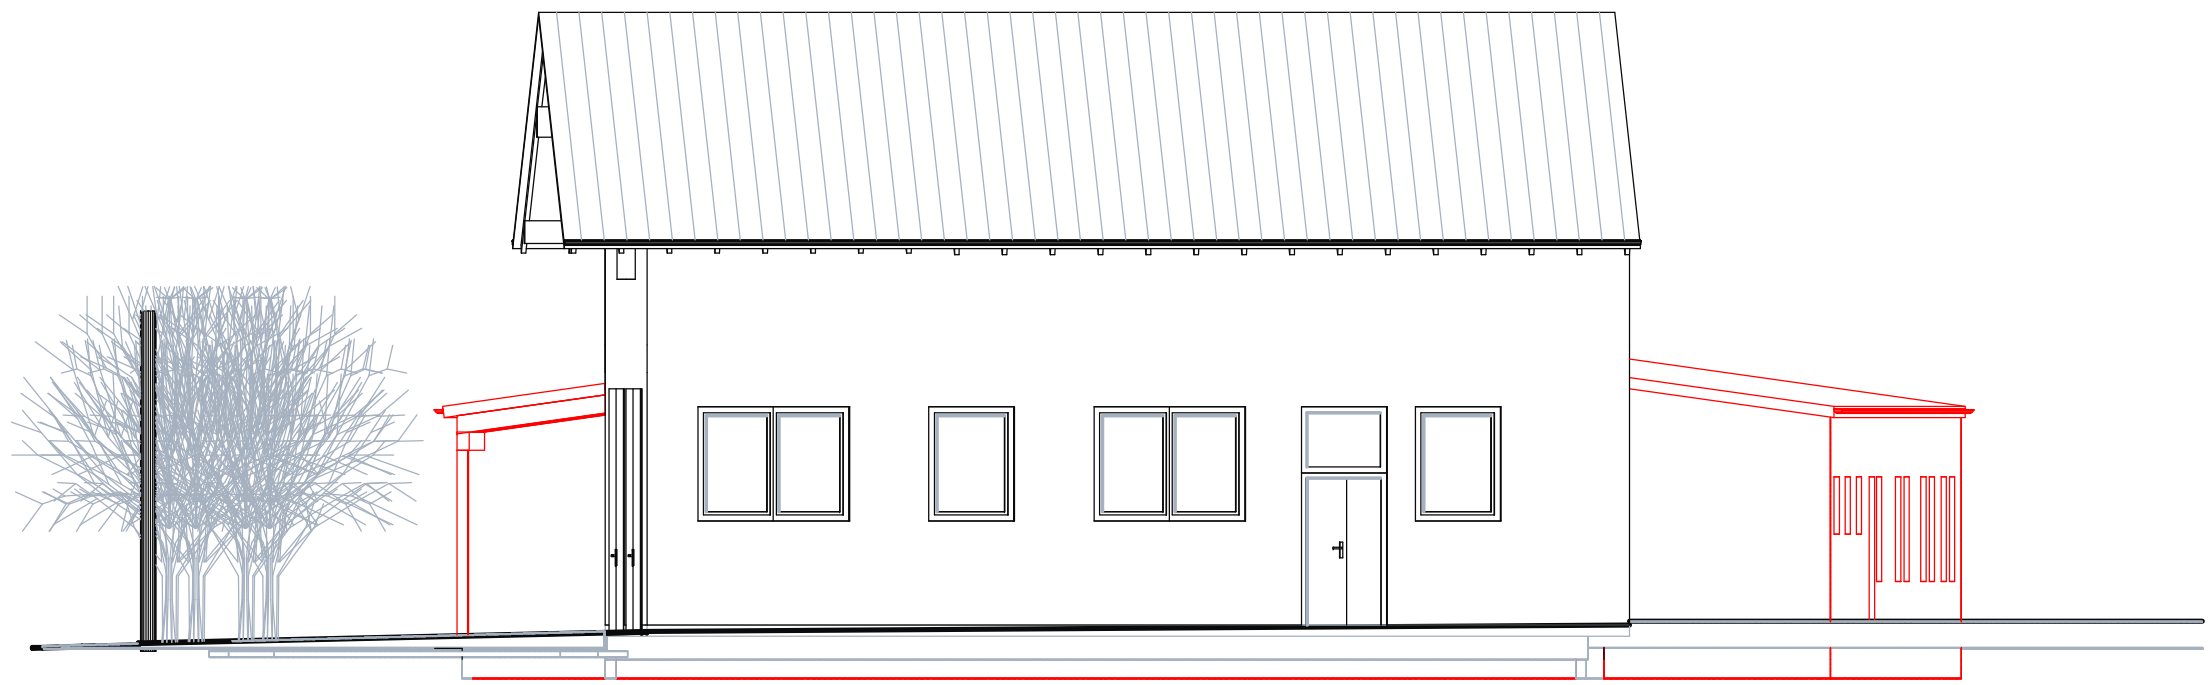

N O R D - W E S T - A N S I C H T
ANSICHT VON RÜCKSEITE

S Ü D - W E S T - A N S I C H T
ANSICHT VON STRASSE "ZUR LINDE"

ARCHITEKTURBÜRO
EVA-CHRISTIANE BORN-WEBER
IM ALTENGARTEN 7
54528 SALMTAL-DÖRBACH